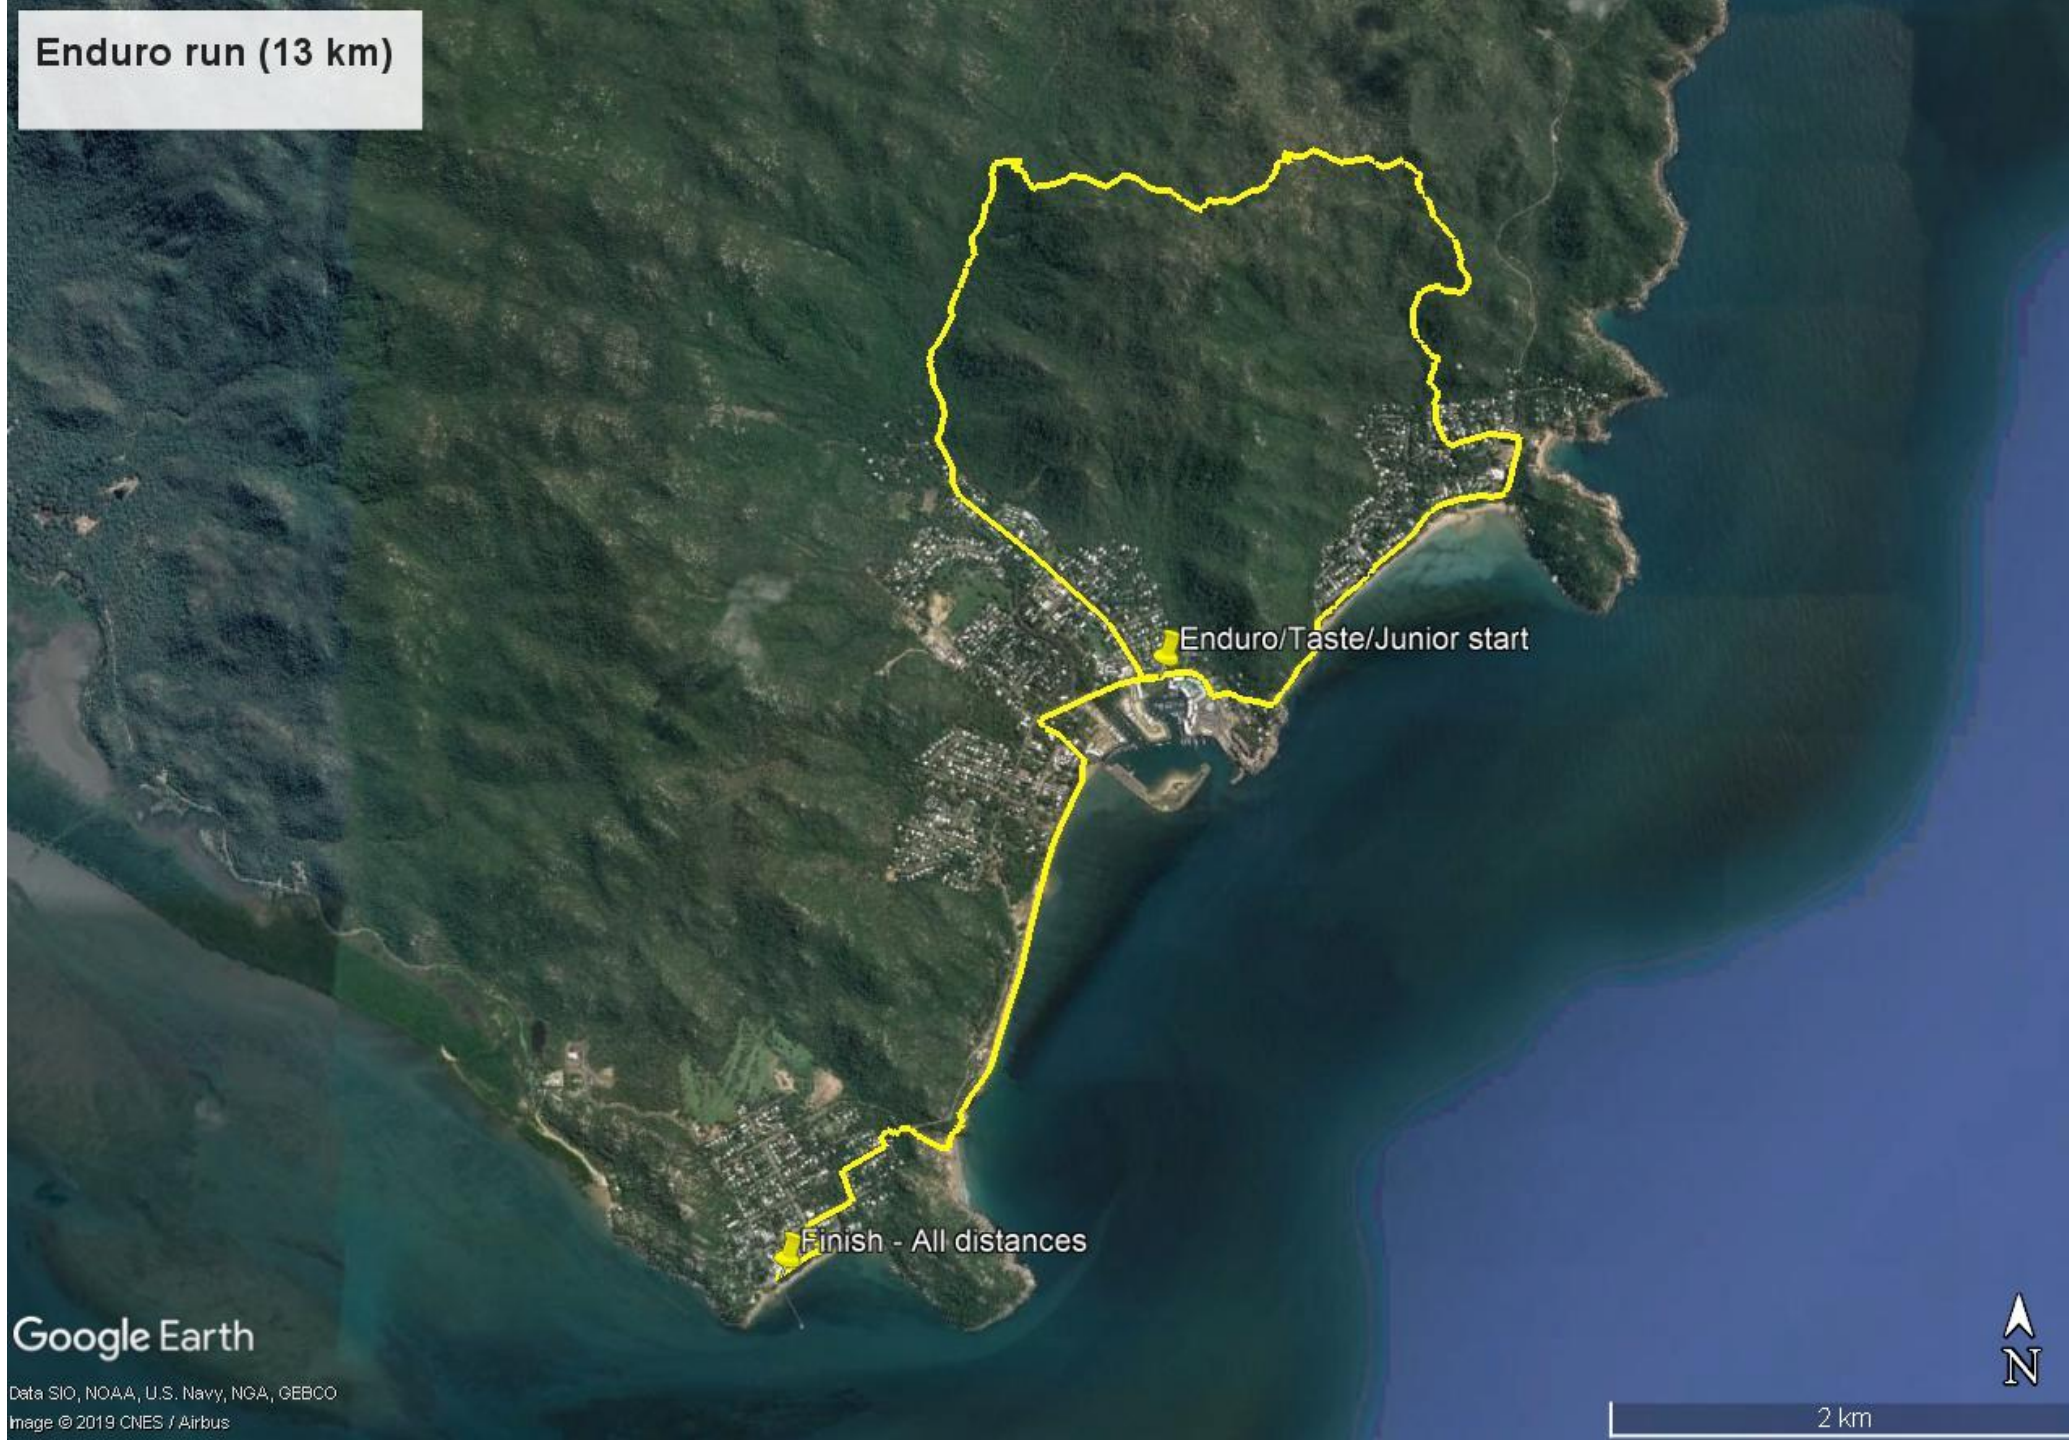

Enduro run (13 km)

Enduro/Taste/Junior start

Finish - All distances

Google Earth

Data SIO, NOAA, U.S. Navy, NGA, GEBCO
Image © 2019 CNES / Airbus

2 km